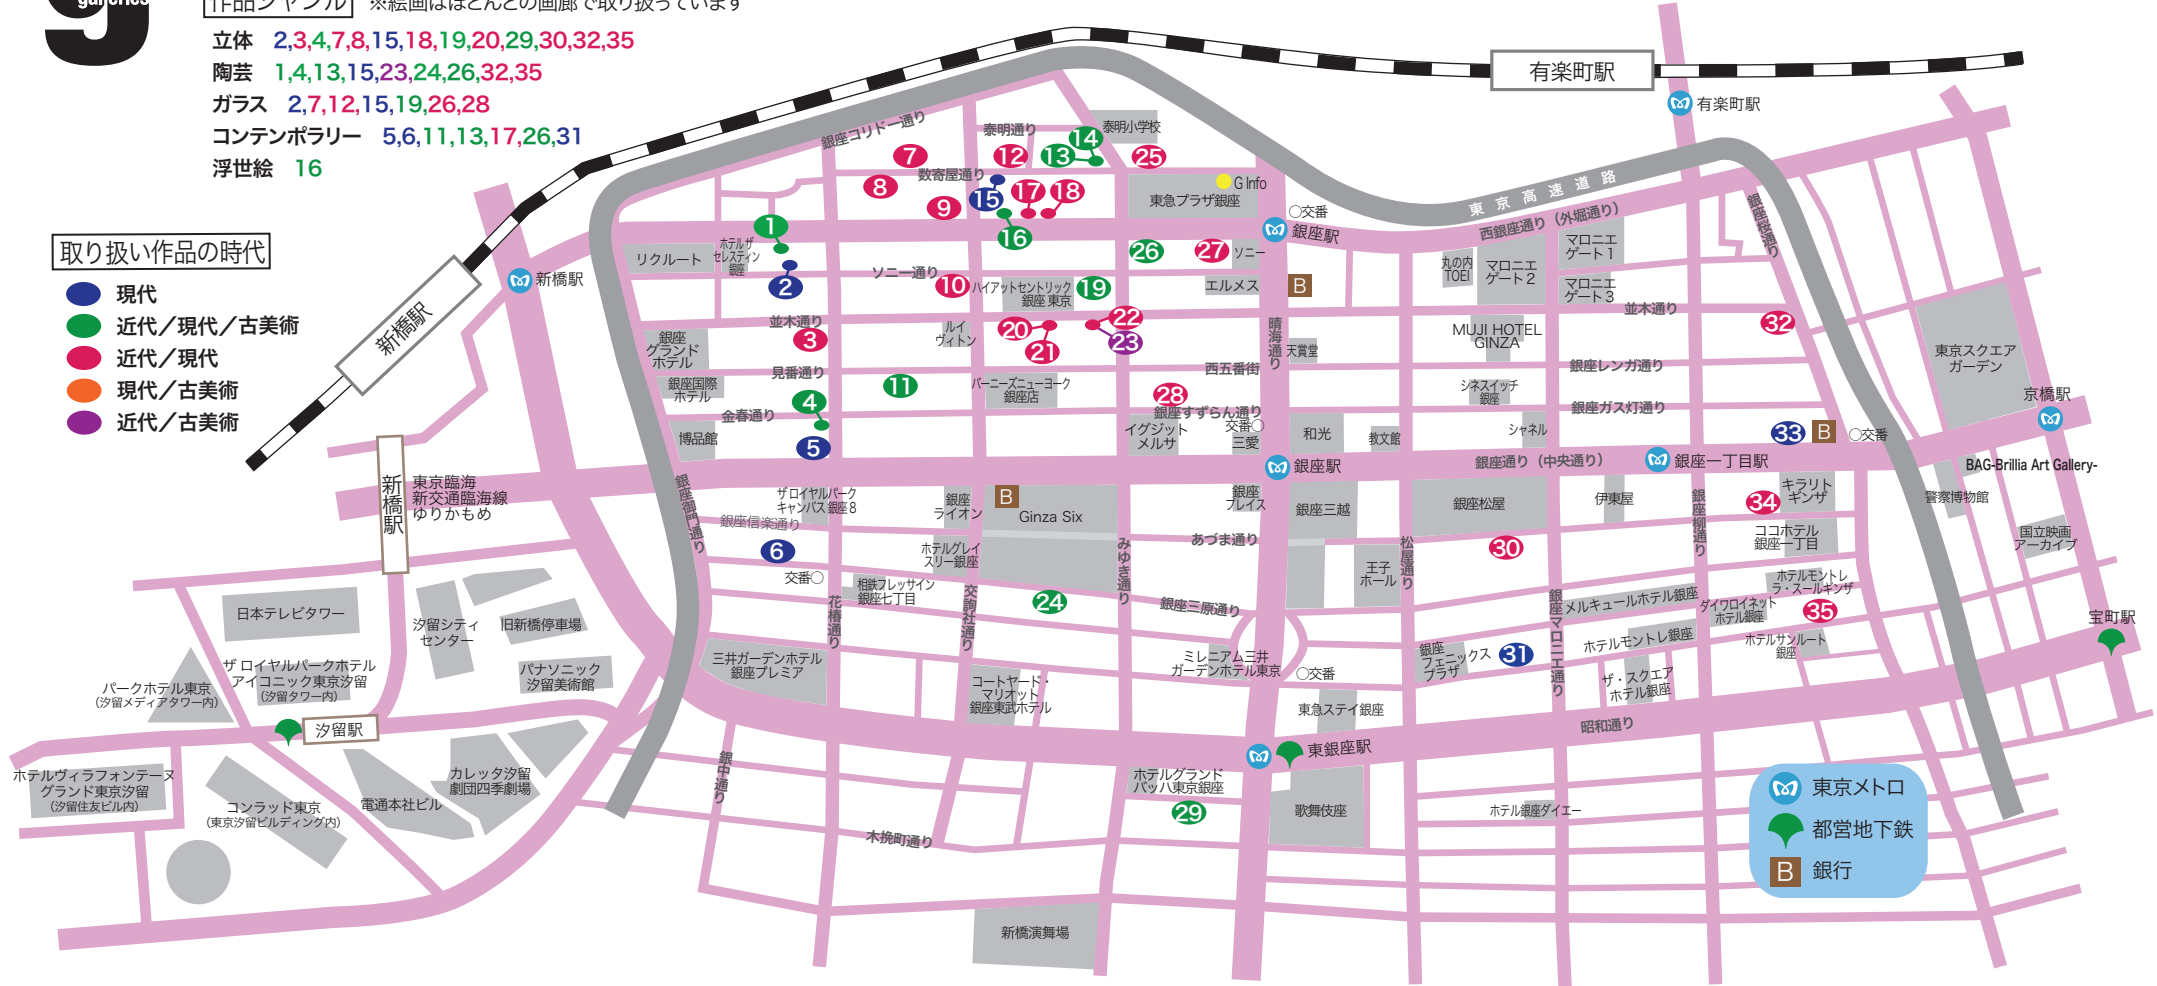

# Ginza Galleries Map

作品ジャンル ※絵画はほとんどの画廊で取り扱っています

立体 2,3,4,7,8,15,18,19,20,29,30,32,35

陶芸 1,4,13,15,23,24,26,32,35

ガラス 2,7,12,15,19,26,28

コンテンポラリー 5,6,11,13,17,26,31

浮世絵 16

## 取り扱い作品の時代

- 現代
- 近代/現代/古美術
- 近代/現代
- 現代/古美術
- 近代/古美術