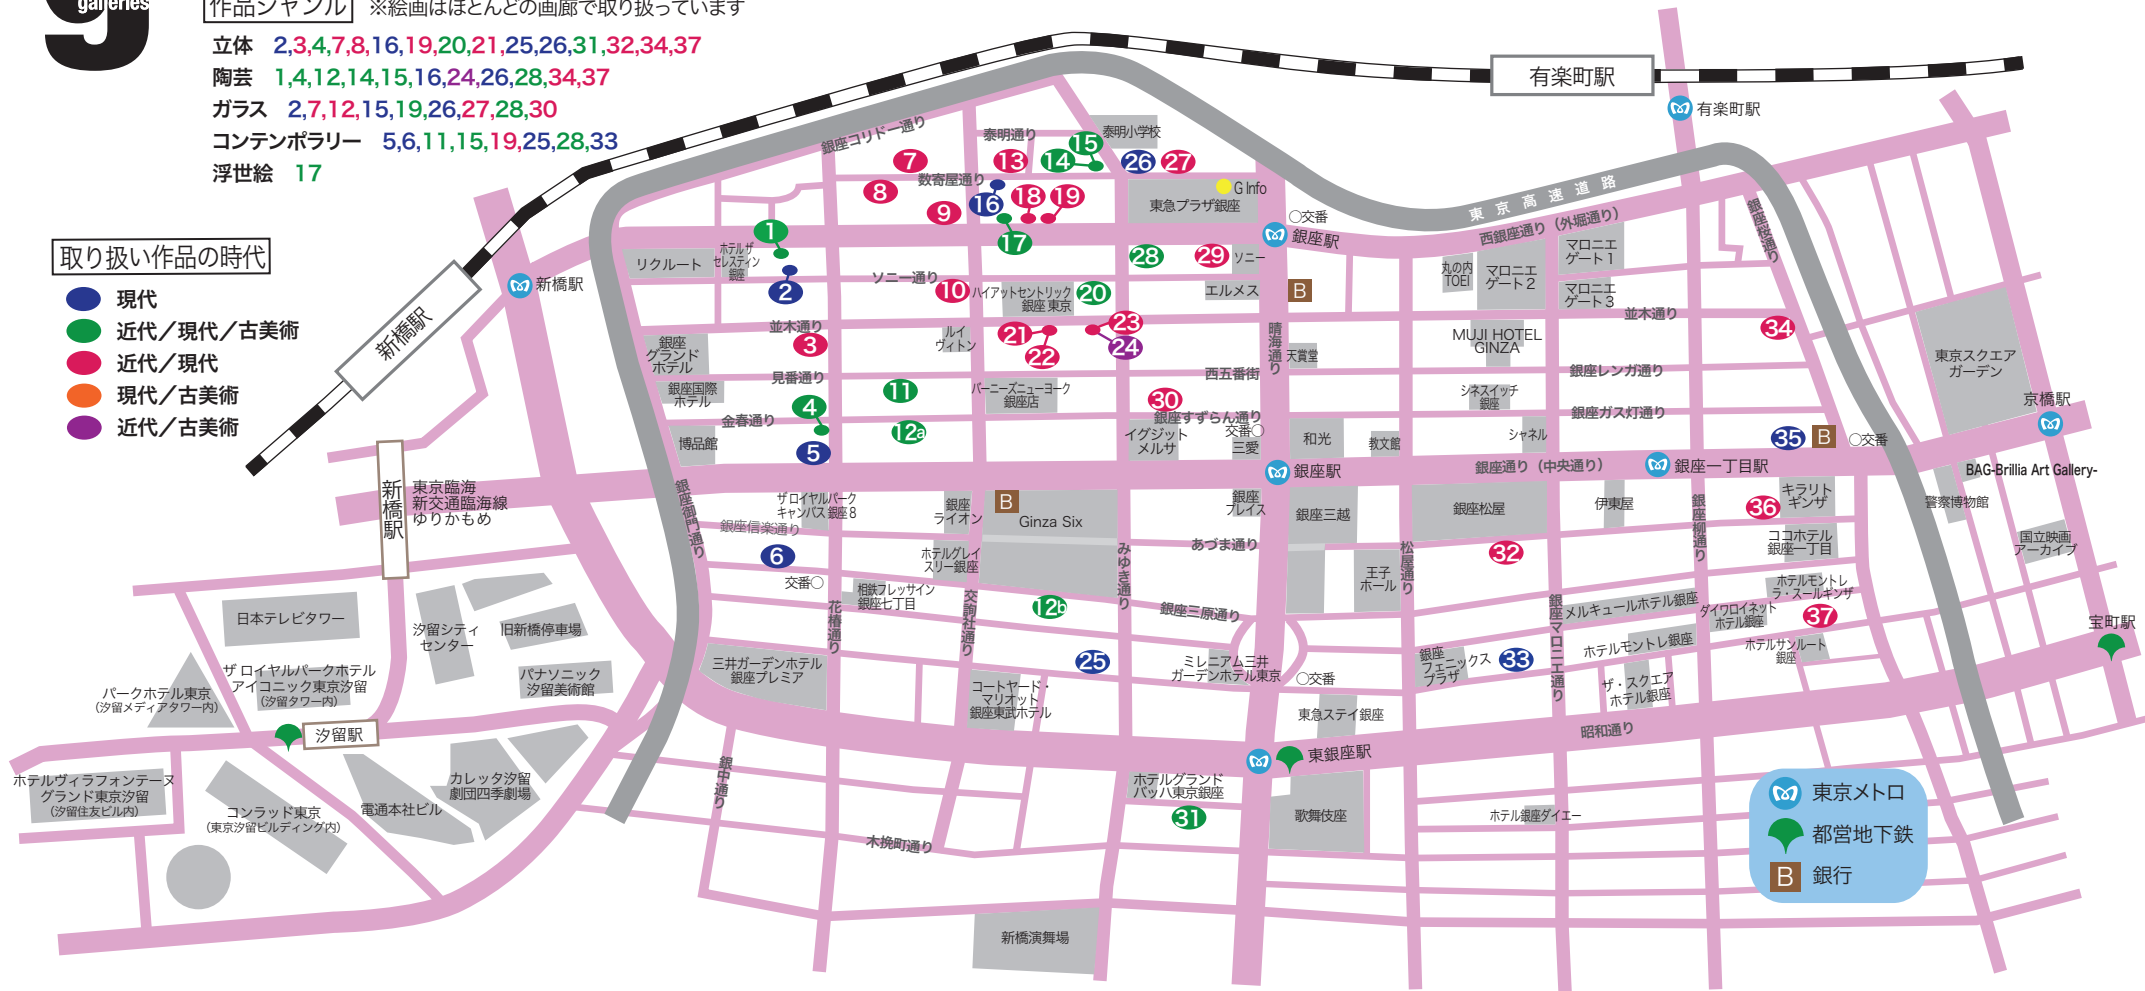

# Ginza Galleries Map

作品ジャンル ※絵画はほとんどの画廊で取り扱っています

- 立体 2,3,4,7,8,16,19,20,21,25,26,31,32,34,37
- 陶芸 1,4,12,14,15,16,24,26,28,34,37
- ガラス 2,7,12,15,19,26,27,28,30
- コンテンポラリー 5,6,11,15,19,25,28,33
- 浮世絵 17

## 取り扱い作品の時代

- 現代
- 近代/現代/古美術
- 近代/現代
- 現代/古美術
- 近代/古美術