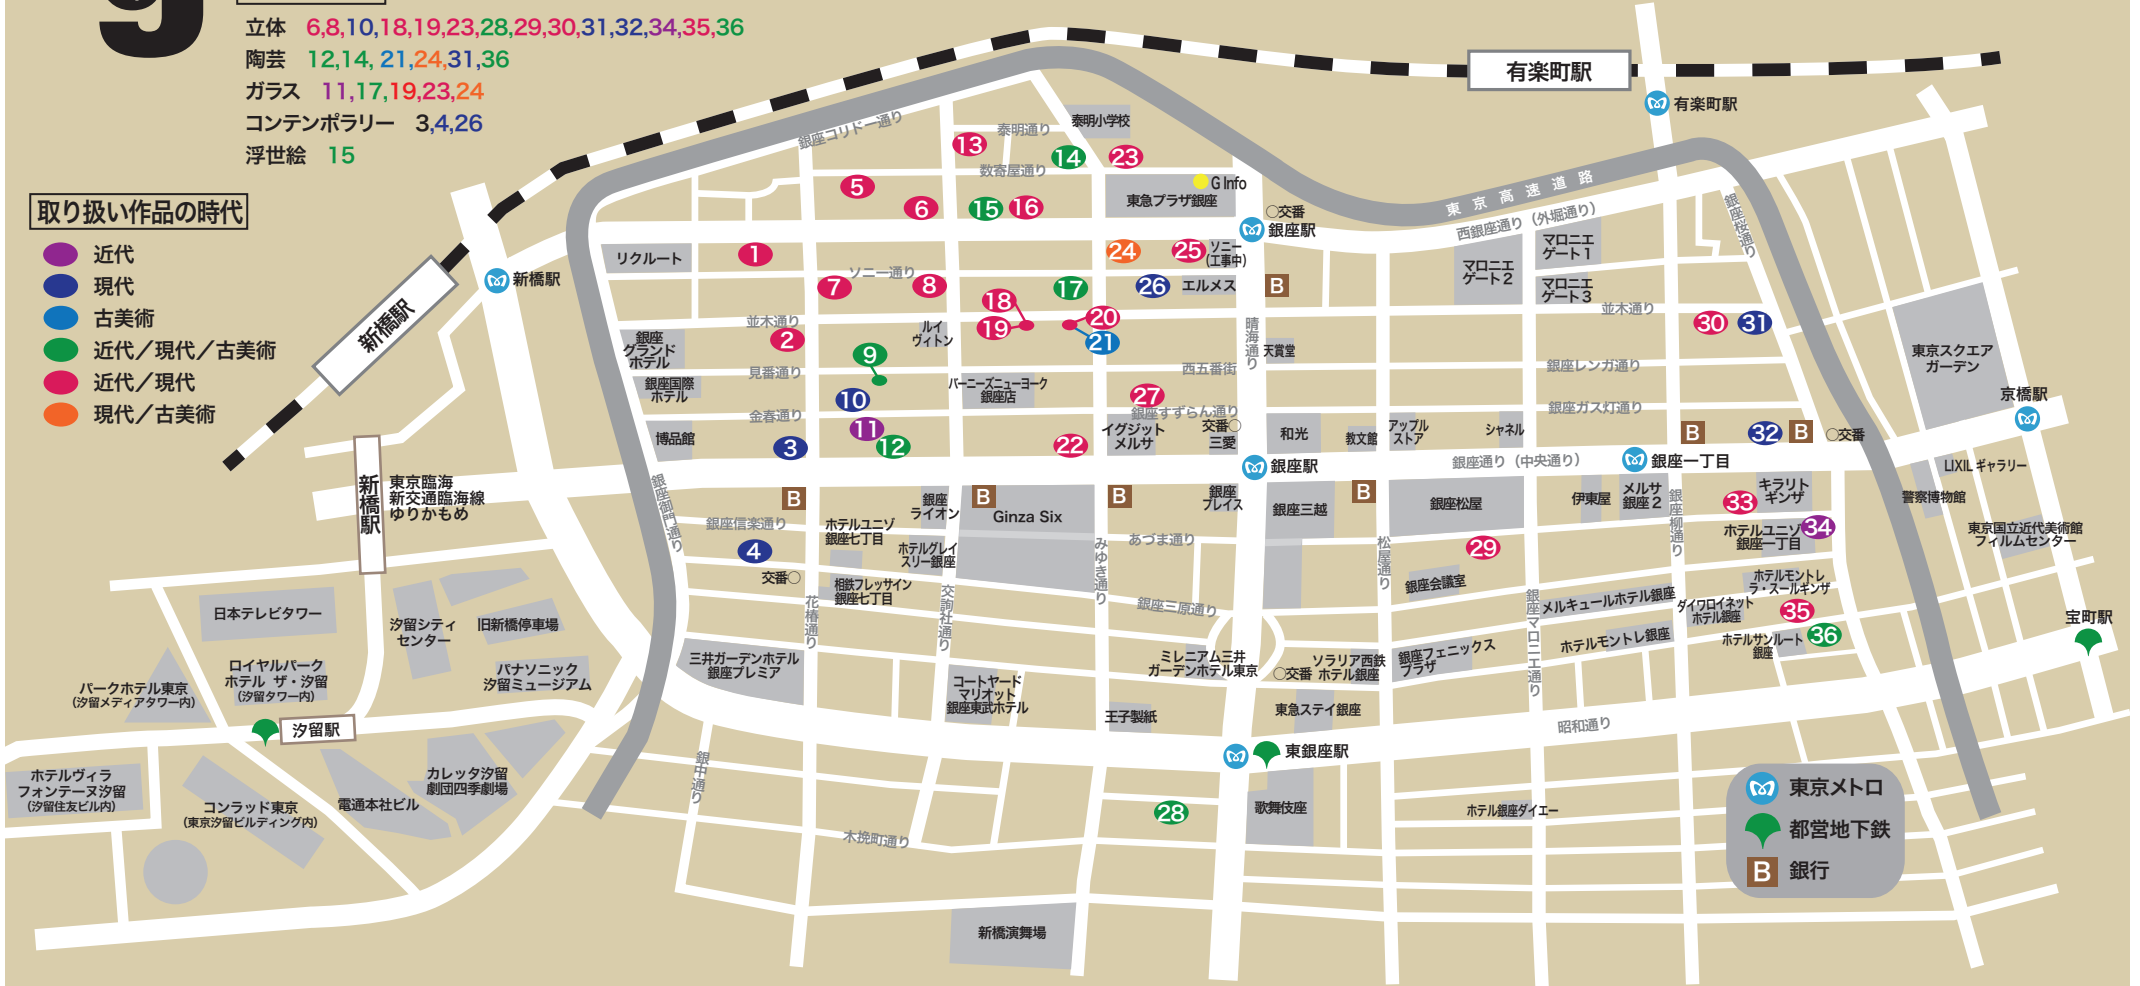

**作品ジャンル** ※絵画はほとんどの画廊で取り扱っています

- 立体 6,8,10,18,19,23,28,29,30,31,32,34,35,36
- 陶芸 12,14,21,24,31,36
- ガラス 11,17,19,23,24
- コンテンポラリー 3,4,26
- 浮世絵 15

**取り扱い作品の時代**

- 近代
- 現代
- 古美術
- 近代/現代/古美術
- 近代/現代
- 現代/古美術